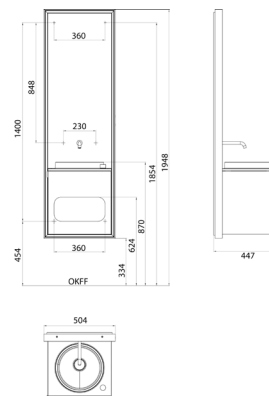

## PRODUKTINFORMATION

AIO 450 Slim, Rahmen chrom chrom/schwarz

Art.-Nr.8352 279 01

Innovative Waschplatzlösung. Rundum LED-beleuchteter Spiegel mit integrierten Wasserauslauf, Waschtisch (Mineralguss) und Waschtischunterschrank mit Glastür. Rundum laufender Dekorahmen in schlanker Ausführung. 2 seitliche Lichttaster und smarten Casambi-Licht-System. Wahlweise mit einem links- und/oder rechtsseitig montierbaren Handtuchhalter.