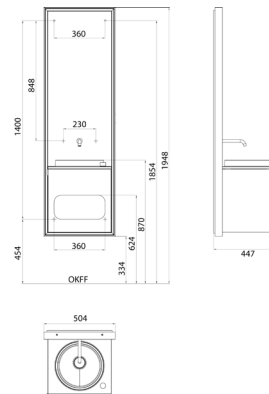

PRODUKTINFORMATION

AIO 450 Slim, Rahmen chrom chrom/weiss

Art.-Nr.8352 278 01

Innovative Waschplatzlösung. Rundum LED-beleuchteter Spiegel mit integrierten Wasserauslauf, Waschtisch (Mineralguss) und Waschtischunterschrank mit Glastür. Rundum laufender Dekorahmen in schlanker Ausführung. 2 seitliche Lichttaster und smarten Casambi-Licht-System. Wahlweise mit einem links- und/oder rechtsseitig montierbaren Handtuchhalter.