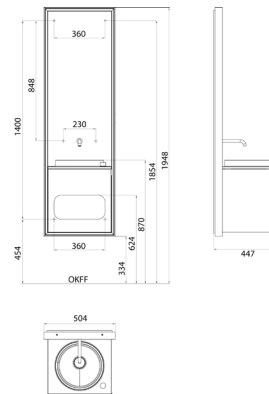

PRODUKTINFORMATION

AIO 450 Slim, Rahmen chrom chrom/weiss

Art.-Nr.8352 278 00

Innovative Waschplatzlösung. Rundum LED-beleuchteter Spiegel mit integrierten Wasserauslauf, Waschtisch (Mineralguss) und Waschtischunterschrank mit Glastür. Rundum laufender Dekorahmen in schlanker Ausführung. 2 seitliche Lichttaster und smarten Casambi-Licht-System. Wahlweise mit einem links- und/oder rechtsseitig montierbaren Handtuchhalter.