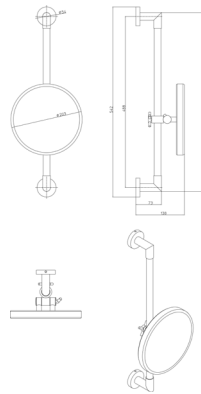

## PRODUKTINFORMATION

LED-Wandspiegel, 1-armig, 3-fach, rund, Ø 203 mm, höhenverstellbar chrom

Art.-Nr.8301 811 00

mit Spiralkabel und Stecker