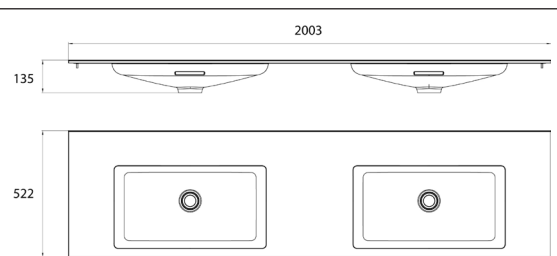

PRODUKTINFORMATION

Waschtisch (Mineralwerkstoff), 2.000 mm mit 3 Hahnlöchern

Art.-Nr.8280 171 62

passend zu Waschtischunterschrank 8280 139 29 und 8280 133 29. Ohne Überlauf. 2 Becken - B: 634 mm