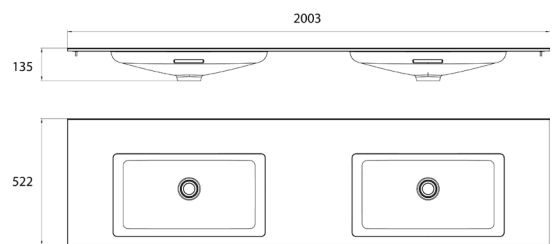

PRODUKTINFORMATION

Waschtisch (Mineralwerkstoff), 2.000 mm ohne Hahnloch

Art.-Nr.8280 171 59

passend zu Waschtischunterschrank 8280 139 29 und 8280 133 29. Ohne Überlauf. 2 Becken - B: 634 mm