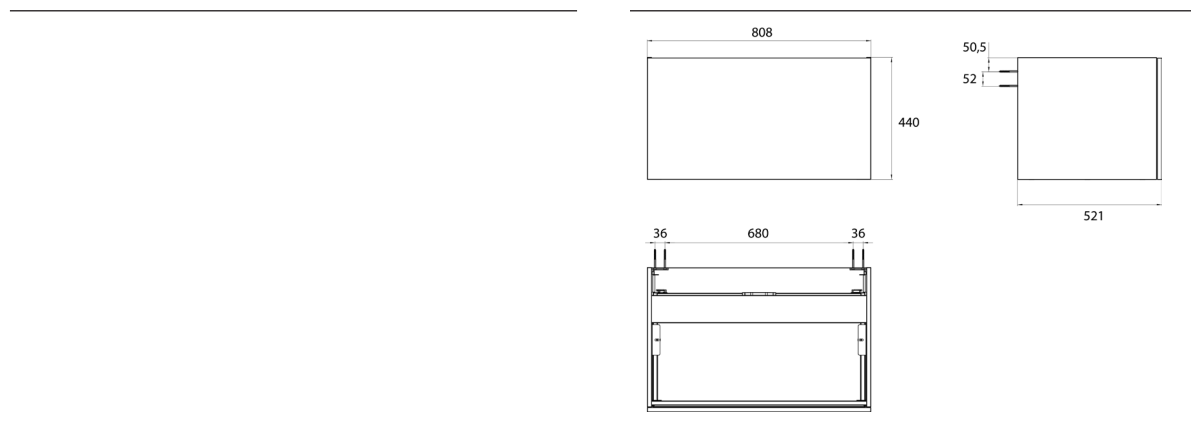

PRODUKTINFORMATION

Waschtischunterschrank (Mineralguss), 800 mm schwarz

Art.-Nr.8280 133 04

Hochglanz weiße oder hochglanz schwarze MDF-Lackplatten. Auszug mit Push-to-open Technik. Passend zu den Waschtischen 8280 114 09/10/11/12. Ordnungssystem optional erhältlich.