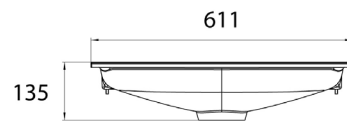

## PRODUKTINFORMATION

Waschtisch (Mineralguss), 600 mm mit 3 Hahnlöchern

Art.-Nr.8280 114 08

passend zu Waschtischunterschrank 8280 139 03 und 8280 133 03. Ohne Überlauf.