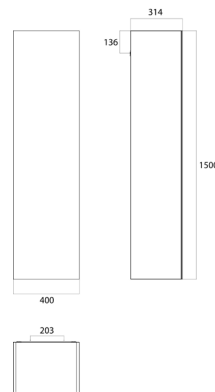

PRODUKTINFORMATION

Hochschrank, 1.500 mm, mit Spiegeltür schwarz/hochglanz

Art.-Nr.8279 509 01

hochglanz bzw. matt schwarz oder weiß. Beidseitig verspiegelte Glastür mit Tip-on Beschlag. 4 verstellbare Glasböden, LED-Licht mit Türkontaktsensor, Türanschlag wechselbar