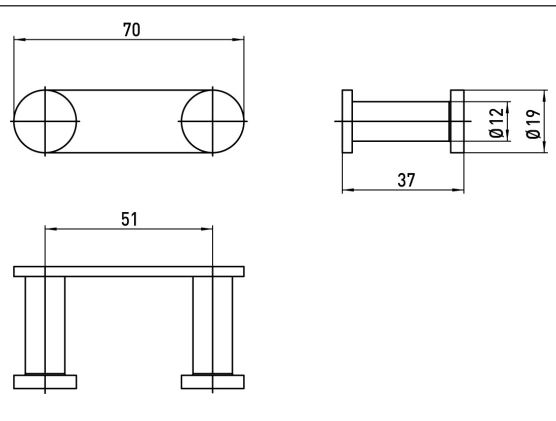

PRODUKTINFORMATION

Doppelhaken chrom

Art.-Nr.8274 001 00