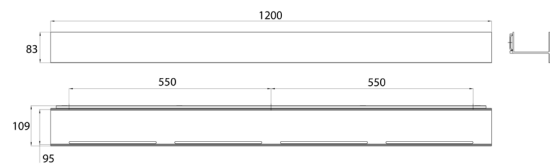

PRODUKTINFORMATION

Duschreling, 1.200 mm, 4 Ablaufrinnen schwarz-matt

Art.-Nr.8245 134 05