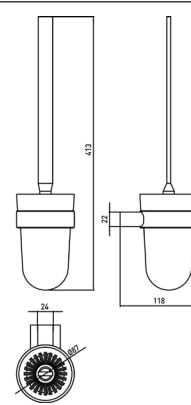

PRODUKTINFORMATION

Toilettenbürstengarnitur chrom

Art.-Nr.8215 001 00