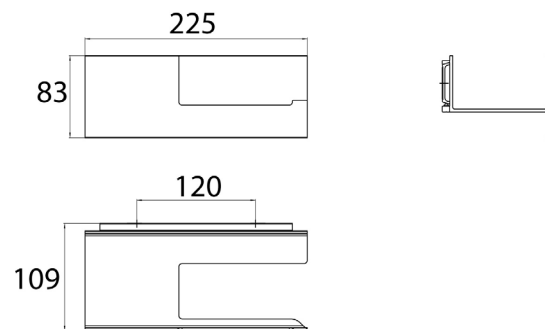

PRODUKTINFORMATION

WC-Papierhalter, Papierführung rechts schwarz-matt

Art.-Nr.8200 134 00