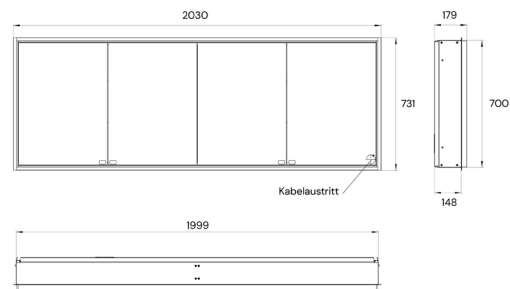

PRODUKTINFORMATION

LED-Spiegelschrank, 2.000 mm, 4-türig, Unterputz, IP 20 schwarz

Art.-Nr.402 2000 0700 0000

beidseitig verspiegelte Glastüren, verspiegelte Rückwand, 4 stufenlos verstellbare Glasablagen, 2 Steckdosen, Touch-Bedienfeld mit den Funktionen Ein/Aus, stufenlos oder über vier voreingestellte Stufen einstellbare Farbtemperatur und Lichtstärke. LED-Beleuchtung.