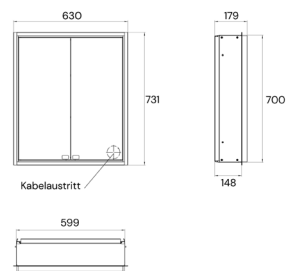

PRODUKTINFORMATION

LED-Spiegelschrank, 1.600 mm, 3-türig, Unterputz, IP 20 schwarz

Art.-Nr.402 1600 0700 0000

beidseitig verspiegelte Glastüren, verspiegelte Rückwand, 4 stufenlos verstellbare Glasablagen, 2 Steckdosen, Touch-Bedienfeld mit den Funktionen Ein/Aus, stufenlos oder über vier voreingestellte Stufen einstellbare Farbtemperatur und Lichtstärke. LED-Beleuchtung.