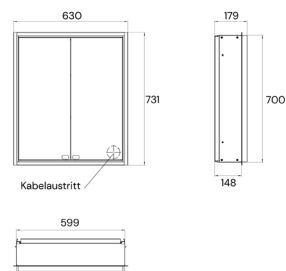

## PRODUKTINFORMATION

LED-Spiegelschrank, 1.600 mm, 3-türig, Unterputz, IP 20 schwarz

Art.-Nr.402 1600 0700 0000

beidseitig verspiegelte Glastüren, verspiegelte Rückwand, 4 stufenlos verstellbare Glasablagen, 2 Steckdosen, Touch-Bedienfeld mit den Funktionen Ein/Aus, stufenlos oder über vier voreingestellte Stufen einstellbare Farbtemperatur und Lichtstärke. LED-Beleuchtung.