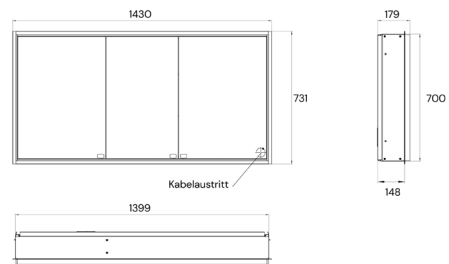

PRODUKTINFORMATION

LED-Spiegelschrank, 1.400 mm, 3-türig, Unterputz, IP 20 schwarz

Art.-Nr.402 1400 0700 0000

beidseitig verspiegelte Glastüren, verspiegelte Rückwand, 4 stufenlos verstellbare Glasablagen, 2 Steckdosen, Touch-Bedienfeld mit den Funktionen Ein/Aus, stufenlose Einstellbarkeit von Farbtemperatur und Lichtstärke. LED-Beleuchtung.