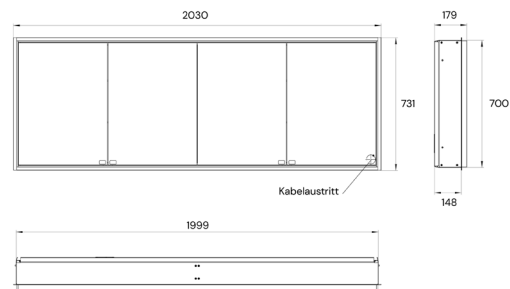

## PRODUKTINFORMATION

LED-Spiegelschrank, 1.200 mm, 2-türig, Unterputz, IP 20 schwarz

Art.-Nr.402 1200 0700 0000

beidseitig verspiegelte Glastüren, verspiegelte Rückwand, 2 stufenlos verstellbare Glasablagen, 2 Steckdosen, Touch-Bedienfeld mit den Funktionen Ein/Aus, stufenlos oder über vier voreingestellte Stufen einstellbare Farbtemperatur und Lichtstärke. LED-Beleuchtung.