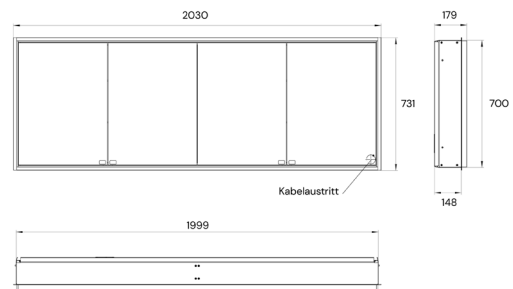

PRODUKTINFORMATION

LED-Spiegelschrank, 1.200 mm, 2-türig, Unterputz, IP 20 schwarz

Art.-Nr.402 1200 0700 0000

beidseitig verspiegelte Glastüren, verspiegelte Rückwand, 2 stufenlos verstellbare Glasablagen, 2 Steckdosen, Touch-Bedienfeld mit den Funktionen Ein/Aus, stufenlos oder über vier voreingestellte Stufen einstellbare Farbtemperatur und Lichtstärke. LED-Beleuchtung.