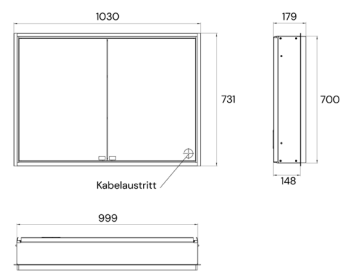

PRODUKTINFORMATION

LED-Spiegelschrank, 1.000 mm, 2-türig, Unterputz, IP 20 schwarz

Art.-Nr.402 1000 0700 0000

beidseitig verspiegelte Glastüren, verspiegelte Rückwand, 2 stufenlos verstellbare Glasablagen, 2 Steckdosen, Touch-Bedienfeld mit den Funktionen Ein/Aus, stufenlos oder über vier voreingestellte Stufen einstellbare Farbtemperatur und Lichtstärke. LED-Beleuchtung.