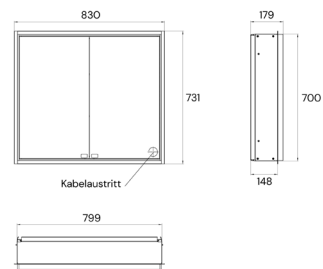

PRODUKTINFORMATION

LED-Spiegelschrank, 800 mm, 2-türig, Unterputz, IP 20 schwarz

Art.-Nr.402 0800 0700 0000

beidseitig verspiegelte Glastüren, verspiegelte Rückwand, 2 stufenlos verstellbare Glasablagen, 1 Steckdose, Touch-Bedienfeld mit den Funktionen Ein/Aus, stufenlos oder über vier voreingestellte Stufen einstellbare Farbtemperatur und Lichtstärke. LED-Beleuchtung.