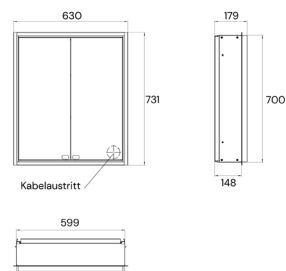

PRODUKTINFORMATION

LED-Spiegelschrank, 600 mm, 2-türig, Unterputz, IP 20 schwarz

Art.-Nr.402 0600 0700 0000

beidseitig verspiegelte Glastüren, verspiegelte Rückwand, 2 stufenlos verstellbare Glasablagen, 1 Steckdose, Touch-Bedienfeld mit den Funktionen Ein/Aus, stufenlos oder über vier voreingestellte Stufen einstellbare Farbtemperatur und Lichtstärke. LED-Beleuchtung.