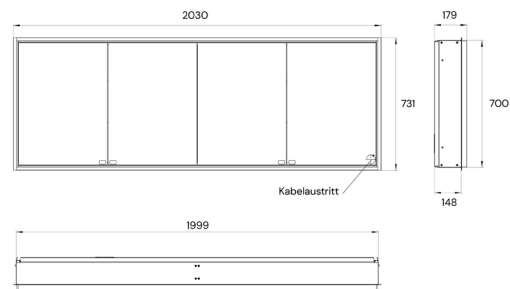

PRODUKTINFORMATION

LED-Spiegelschrank, 2.000 mm, 4-türig, Unterputz, IP 20 aluminium

Art.-Nr.401 2000 0700 0000

beidseitig verspiegelte Glastüren, verspiegelte Rückwand, 4 stufenlos verstellbare Glasablagen, 2 Steckdosen, Touch-Bedienfeld mit den Funktionen Ein/Aus, stufenlos oder über vier voreingestellte Stufen einstellbare Farbtemperatur und Lichtstärke. LED-Beleuchtung.