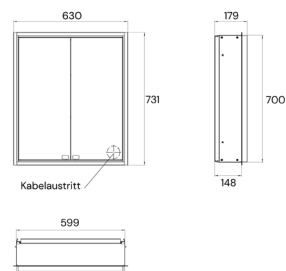

## PRODUKTINFORMATION

LED-Spiegelschrank, 1.600 mm, 3-türig, Unterputz, IP 20 aluminium

Art.-Nr.401 1600 0700 0000

beidseitig verspiegelte Glastüren, verspiegelte Rückwand, 4 stufenlos verstellbare Glasablagen, 2 Steckdosen, Touch-Bedienfeld mit den Funktionen Ein/Aus, stufenlos oder über vier voreingestellte Stufen einstellbare Farbtemperatur und Lichtstärke. LED-Beleuchtung.