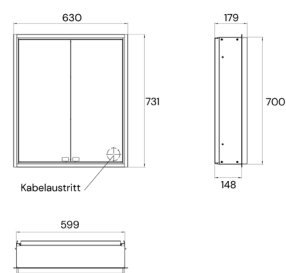

PRODUKTINFORMATION

LED-Spiegelschrank, 1.600 mm, 3-türig, Unterputz, IP 20 aluminium

Art.-Nr.401 1600 0700 0000

beidseitig verspiegelte Glastüren, verspiegelte Rückwand, 4 stufenlos verstellbare Glasablagen, 2 Steckdosen, Touch-Bedienfeld mit den Funktionen Ein/Aus, stufenlos oder über vier voreingestellte Stufen einstellbare Farbtemperatur und Lichtstärke. LED-Beleuchtung.