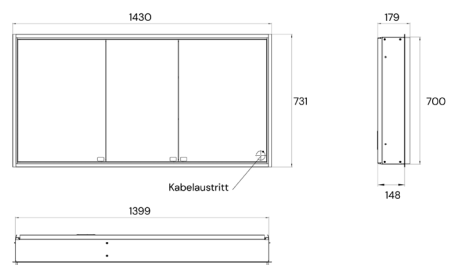

PRODUKTINFORMATION

LED-Spiegelschrank, 1.400 mm, 3-türig, Unterputz, IP 20 aluminium

Art.-Nr.401 1400 0700 0000

beidseitig verspiegelte Glastüren, verspiegelte Rückwand, 4 stufenlos verstellbare Glasablagen, 2 Steckdosen, Touch-Bedienfeld mit den Funktionen Ein/Aus, stufenlose Einstellbarkeit von Farbtemperatur und Lichtstärke. LED-Beleuchtung.