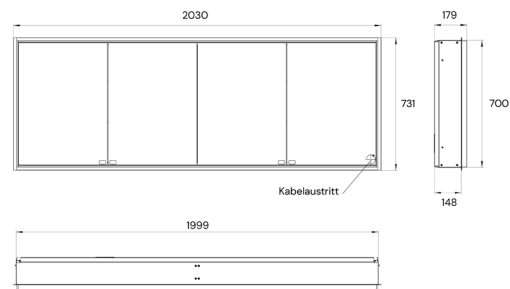

## PRODUKTINFORMATION

LED-Spiegelschrank, 1.200 mm, 2-türig, Unterputz, IP 20 aluminium

Art.-Nr.401 1200 0700 0000

beidseitig verspiegelte Glastüren, verspiegelte Rückwand, 2 stufenlos verstellbare Glasablagen, 2 Steckdosen, Touch-Bedienfeld mit den Funktionen Ein/Aus, stufenlos oder über vier voreingestellte Stufen einstellbare Farbtemperatur und Lichtstärke. LED-Beleuchtung.