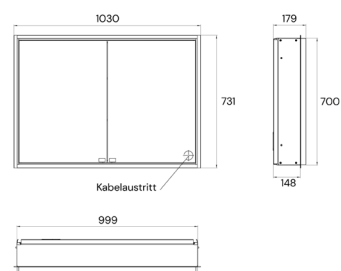

## PRODUKTINFORMATION

LED-Spiegelschrank, 1.000 mm, 2-türig, Unterputz, IP 20 aluminium

Art.-Nr.401 1000 0700 0000

beidseitig verspiegelte Glastüren, verspiegelte Rückwand, 2 stufenlos verstellbare Glasablagen, 2 Steckdosen, Touch-Bedienfeld mit den Funktionen Ein/Aus, stufenlos oder über vier voreingestellte Stufen einstellbare Farbtemperatur und Lichtstärke. LED-Beleuchtung.