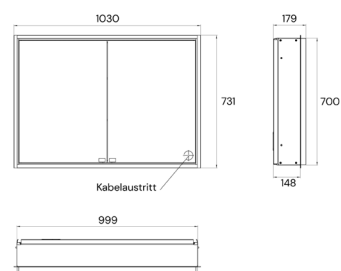

PRODUKTINFORMATION

LED-Spiegelschrank, 1.000 mm, 2-türig, Unterputz, IP 20 aluminium

Art.-Nr.401 1000 0700 0000

beidseitig verspiegelte Glastüren, verspiegelte Rückwand, 2 stufenlos verstellbare Glasablagen, 2 Steckdosen, Touch-Bedienfeld mit den Funktionen Ein/Aus, stufenlos oder über vier voreingestellte Stufen einstellbare Farbtemperatur und Lichtstärke. LED-Beleuchtung.