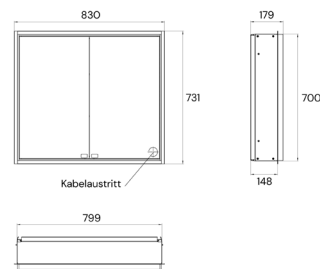

## PRODUKTINFORMATION

LED-Spiegelschrank, 800 mm, 2-türig, Unterputz, IP 20 aluminium

Art.-Nr.401 0800 0700 0000

beidseitig verspiegelte Glastüren, verspiegelte Rückwand, 2 stufenlos verstellbare Glasablagen, 1 Steckdose, Touch-Bedienfeld mit den Funktionen Ein/Aus, stufenlos oder über vier voreingestellte Stufen einstellbare Farbtemperatur und Lichtstärke. LED-Beleuchtung.