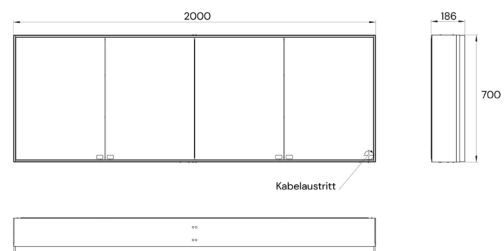

## PRODUKTINFORMATION

LED-Spiegelschrank, 2.000 mm, 4-türig, Aufputz, IP 20 schwarz

Art.-Nr.302 2000 0700 0000

beidseitig verspiegelte Glastüren, verspiegelte Rückwand, 4 stufenlos verstellbare Glasablagen, 2 Steckdosen, Touch-Bedienfeld mit den Funktionen Ein/Aus, stufenlos oder über vier voreingestellte Stufen einstellbare Farbtemperatur und Lichtstärke. LED-Beleuchtung.