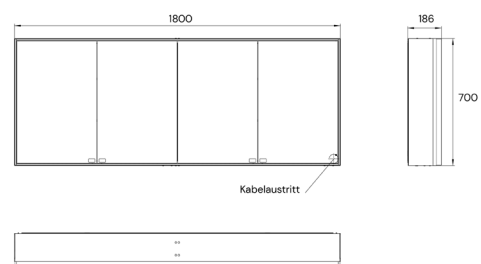

PRODUKTINFORMATION

LED-Spiegelschrank, 1.800 mm, 4-türig, Aufputz, IP 20 schwarz

Art.-Nr.302 1800 0700 0000

beidseitig verspiegelte Glastüren, verspiegelte Rückwand, 4 stufenlos verstellbare Glasablagen, 2 Steckdosen, Touch-Bedienfeld mit den Funktionen Ein/Aus, stufenlos oder über vier voreingestellte Stufen einstellbare Farbtemperatur und Lichtstärke. LED-Beleuchtung.