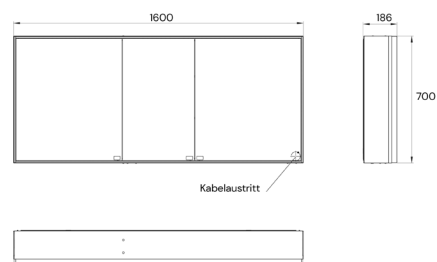

## PRODUKTINFORMATION

LED-Spiegelschrank, 1.600 mm, 3-türig, Aufputz, IP 20 schwarz

Art.-Nr.302 1600 0700 0000

beidseitig verspiegelte Glastüren, verspiegelte Rückwand, 4 stufenlos verstellbare Glasablagen, 2 Steckdosen, Touch-Bedienfeld mit den Funktionen Ein/Aus, stufenlos oder über vier voreingestellte Stufen einstellbare Farbtemperatur und Lichtstärke. LED-Beleuchtung.