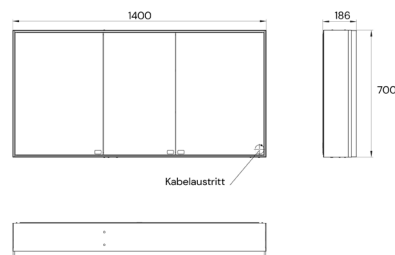

PRODUKTINFORMATION

LED-Spiegelschrank, 1.400 mm, 3-türig, Aufputz, IP 20 schwarz

Art.-Nr.302 1400 0700 0000

beidseitig verspiegelte Glastüren, verspiegelte Rückwand, 4 stufenlos verstellbare Glasablagen, 2 Steckdosen, Touch-Bedienfeld mit den Funktionen Ein/Aus, stufenlos oder über vier voreingestellte Stufen einstellbare Farbtemperatur und Lichtstärke. LED-Beleuchtung.