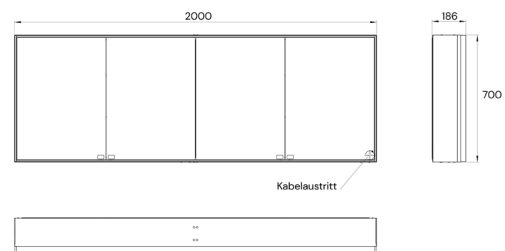

## PRODUKTINFORMATION

LED-Spiegelschrank, 1.200 mm, 2-türig, Aufputz, IP 20 schwarz

Art.-Nr.302 1200 0700 0000

beidseitig verspiegelte Glastüren, verspiegelte Rückwand, 2 stufenlos verstellbare Glasablagen, 2 Steckdosen, Touch-Bedienfeld mit den Funktionen Ein/Aus, stufenlos oder über vier voreingestellte Stufen einstellbare Farbtemperatur und Lichtstärke. LED-Beleuchtung.