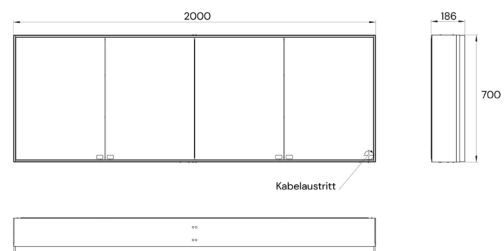

PRODUKTINFORMATION

LED-Spiegelschrank, 1.200 mm, 2-türig, Aufputz, IP 20 schwarz

Art.-Nr.302 1200 0700 0000

beidseitig verspiegelte Glastüren, verspiegelte Rückwand, 2 stufenlos verstellbare Glasablagen, 2 Steckdosen, Touch-Bedienfeld mit den Funktionen Ein/Aus, stufenlos oder über vier voreingestellte Stufen einstellbare Farbtemperatur und Lichtstärke. LED-Beleuchtung.