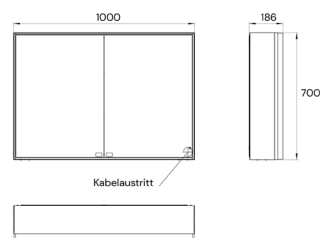

PRODUKTINFORMATION

LED-Spiegelschrank, 1.000 mm, 2-türig, Aufputz, IP 20 schwarz

Art.-Nr.302 1000 0700 0000

beidseitig verspiegelte Glastüren, verspiegelte Rückwand, 2 stufenlos verstellbare Glasablagen, 2 Steckdosen, Touch-Bedienfeld mit den Funktionen Ein/Aus, stufenlos oder über vier voreingestellte Stufen einstellbare Farbtemperatur und Lichtstärke. LED-Beleuchtung.