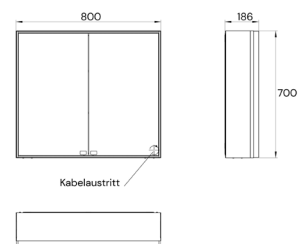

PRODUKTINFORMATION

LED-Spiegelschrank, 800 mm, 2-türig, Aufputz, IP 20 schwarz

Art.-Nr.302 0800 0700 0000

beidseitig verspiegelte Glastüren, verspiegelte Rückwand, 2 stufenlos verstellbare Glasablagen, 1 Steckdose, Touch-Bedienfeld mit den Funktionen Ein/Aus, stufenlos oder über vier voreingestellte Stufen einstellbare Farbtemperatur und Lichtstärke. LED-Beleuchtung.