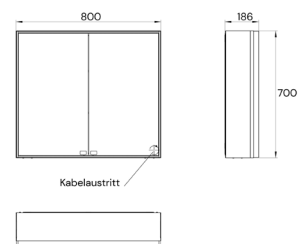

## PRODUKTINFORMATION

LED-Spiegelschrank, 800 mm, 2-türig, Aufputz, IP 20 schwarz

Art.-Nr.302 0800 0700 0000

beidseitig verspiegelte Glastüren, verspiegelte Rückwand, 2 stufenlos verstellbare Glasablagen, 1 Steckdose, Touch-Bedienfeld mit den Funktionen Ein/Aus, stufenlos oder über vier voreingestellte Stufen einstellbare Farbtemperatur und Lichtstärke. LED-Beleuchtung.