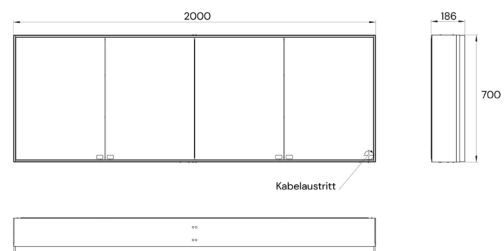

PRODUKTINFORMATION

LED-Spiegelschrank, 2.000 mm, 4-türig, Aufputz, IP 20 aluminium

Art.-Nr.301 2000 0700 0000

beidseitig verspiegelte Glastüren, verspiegelte Rückwand, 4 stufenlos verstellbare Glasablagen, 2 Steckdosen, Touch-Bedienfeld mit den Funktionen Ein/Aus, stufenlos oder über vier voreingestellte Stufen einstellbare Farbtemperatur und Lichtstärke. LED-Beleuchtung.