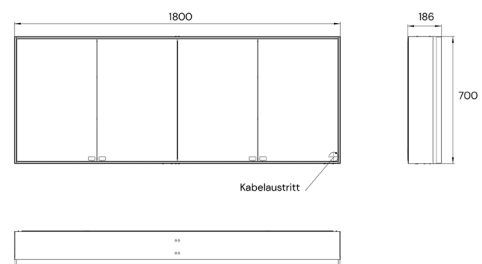

## PRODUKTINFORMATION

LED-Spiegelschrank, 1.800 mm, 4-türig, Aufputz, IP 20 aluminium

Art.-Nr.301 1800 0700 0000

beidseitig verspiegelte Glastüren, verspiegelte Rückwand, 4 stufenlos verstellbare Glasablagen, 2 Steckdosen, Touch-Bedienfeld mit den Funktionen Ein/Aus, stufenlos oder über vier voreingestellte Stufen einstellbare Farbtemperatur und Lichtstärke. LED-Beleuchtung.