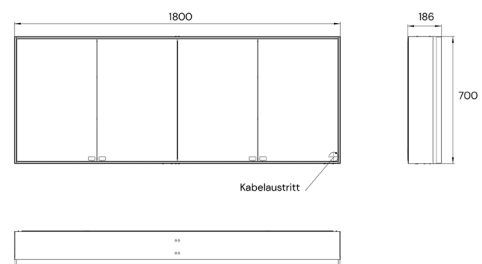

PRODUKTINFORMATION

LED-Spiegelschrank, 1.800 mm, 4-türig, Aufputz, IP 20 aluminium

Art.-Nr.301 1800 0700 0000

beidseitig verspiegelte Glastüren, verspiegelte Rückwand, 4 stufenlos verstellbare Glasablagen, 2 Steckdosen, Touch-Bedienfeld mit den Funktionen Ein/Aus, stufenlos oder über vier voreingestellte Stufen einstellbare Farbtemperatur und Lichtstärke. LED-Beleuchtung.