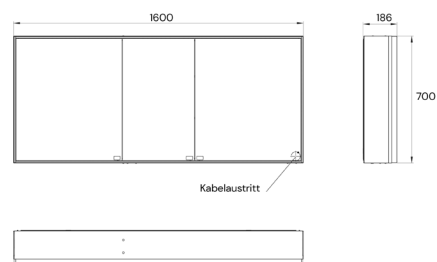

PRODUKTINFORMATION

LED-Spiegelschrank, 1.600 mm, 3-türig, Aufputz, IP 20 aluminium

Art.-Nr.301 1600 0700 0000

beidseitig verspiegelte Glastüren, verspiegelte Rückwand, 4 stufenlos verstellbare Glasablagen, 2 Steckdosen, Touch-Bedienfeld mit den Funktionen Ein/Aus, stufenlos oder über vier voreingestellte Stufen einstellbare Farbtemperatur und Lichtstärke. LED-Beleuchtung.