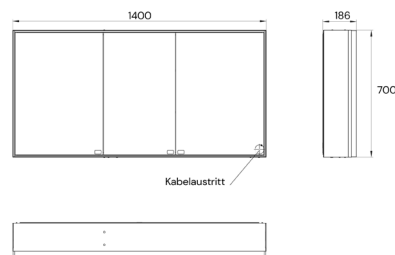

PRODUKTINFORMATION

LED-Spiegelschrank, 1.400 mm, 3-türig, Aufputz, IP 20 aluminium

Art.-Nr.301 1400 0700 0000

beidseitig verspiegelte Glastüren, verspiegelte Rückwand, 4 stufenlos verstellbare Glasablagen, 2 Steckdosen, Touch-Bedienfeld mit den Funktionen Ein/Aus, stufenlos oder über vier voreingestellte Stufen einstellbare Farbtemperatur und Lichtstärke. LED-Beleuchtung.