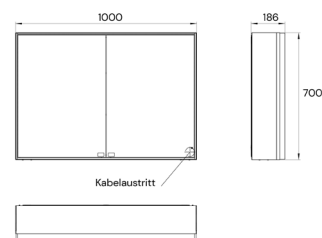

PRODUKTINFORMATION

LED-Spiegelschrank, 1.000 mm, 2-türig, Aufputz, IP 20 aluminium

Art.-Nr.301 1000 0700 0000

beidseitig verspiegelte Glastüren, verspiegelte Rückwand, 2 stufenlos verstellbare Glasablagen, 2 Steckdosen, Touch-Bedienfeld mit den Funktionen Ein/Aus, stufenlos oder über vier voreingestellte Stufen einstellbare Farbtemperatur und Lichtstärke. LED-Beleuchtung.