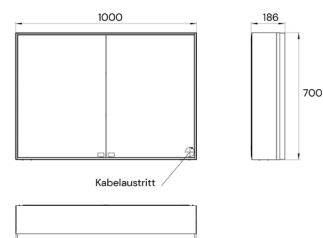

PRODUKTINFORMATION

LED-Spiegelschrank, 1.000 mm, 2-türig, Aufputz, IP 20 aluminium

Art.-Nr.301 1000 0700 0000

beidseitig verspiegelte Glastüren, verspiegelte Rückwand, 2 stufenlos verstellbare Glasablagen, 2 Steckdosen, Touch-Bedienfeld mit den Funktionen Ein/Aus, stufenlos oder über vier voreingestellte Stufen einstellbare Farbtemperatur und Lichtstärke. LED-Beleuchtung.