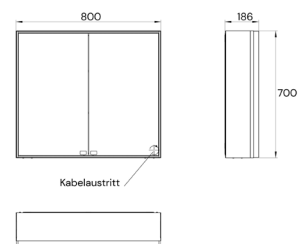

PRODUKTINFORMATION

LED-Spiegelschrank, 800 mm, 2-türig, Aufputz, IP 20 aluminium

Art.-Nr.301 0800 0700 0000

beidseitig verspiegelte Glastüren, verspiegelte Rückwand, 2 stufenlos verstellbare Glasablagen, 1 Steckdose, Touch-Bedienfeld mit den Funktionen Ein/Aus, stufenlos oder über vier voreingestellte Stufen einstellbare Farbtemperatur und Lichtstärke. LED-Beleuchtung.